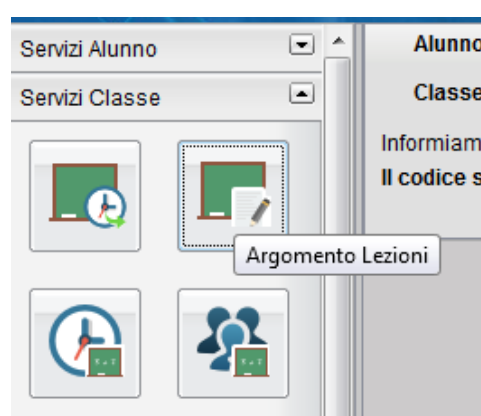

Si allega una semplice guida per l'accesso alle funzionalità disponibili.

**Il Dirigente Scolastico
Prof.ssa Carmela Mosca**
Firmato digitalmente

ISTITUTO COMPRENSIVO STATALE "ANTONIO CUSTRA" - CERCOLA (NA)

COME ACCEDERE ALLE FUNZIONALITA' ARGO DISPONIBILI

Menu SERVIZI CLASSE

- Visualizzazione Compiti assegnati
SERVIZI CLASSE → Argomento Lezioni
- Visualizzazione Attività svolte in classe
SERVIZI CLASSE → Compiti Assegnati

Menu SERVIZI ALUNNO

- Visualizzazione Valutazioni giornaliere
SERVIZI ALUNNO → Voti Registro
- Visualizzazione Note Disciplinari
SERVIZI ALUNNO → Note Disciplinari