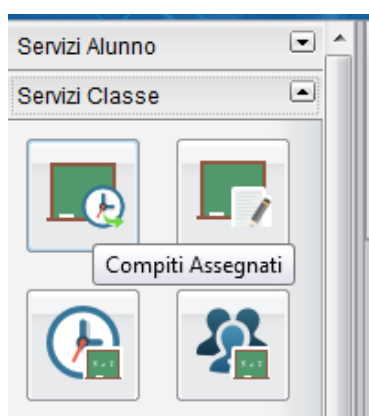

Si allega una semplice guida per l'accesso alle funzionalità disponibili.

**Il Dirigente Scolastico
Prof.ssa Carmela Mosca**
Firmato digitalmente

ISTITUTO COMPRENSIVO STATALE "ANTONIO CUSTRA" - CERCOLA (NA)

COME ACCEDERE ALLE FUNZIONALITA' ARGO DISPONIBILI

Menu SERVIZI CLASSE

- Visualizzazione Compiti assegnati
SERVIZI CLASSE → Argomento Lezioni
- Visualizzazione Attività svolte in classe
SERVIZI CLASSE → Compiti Assegnati